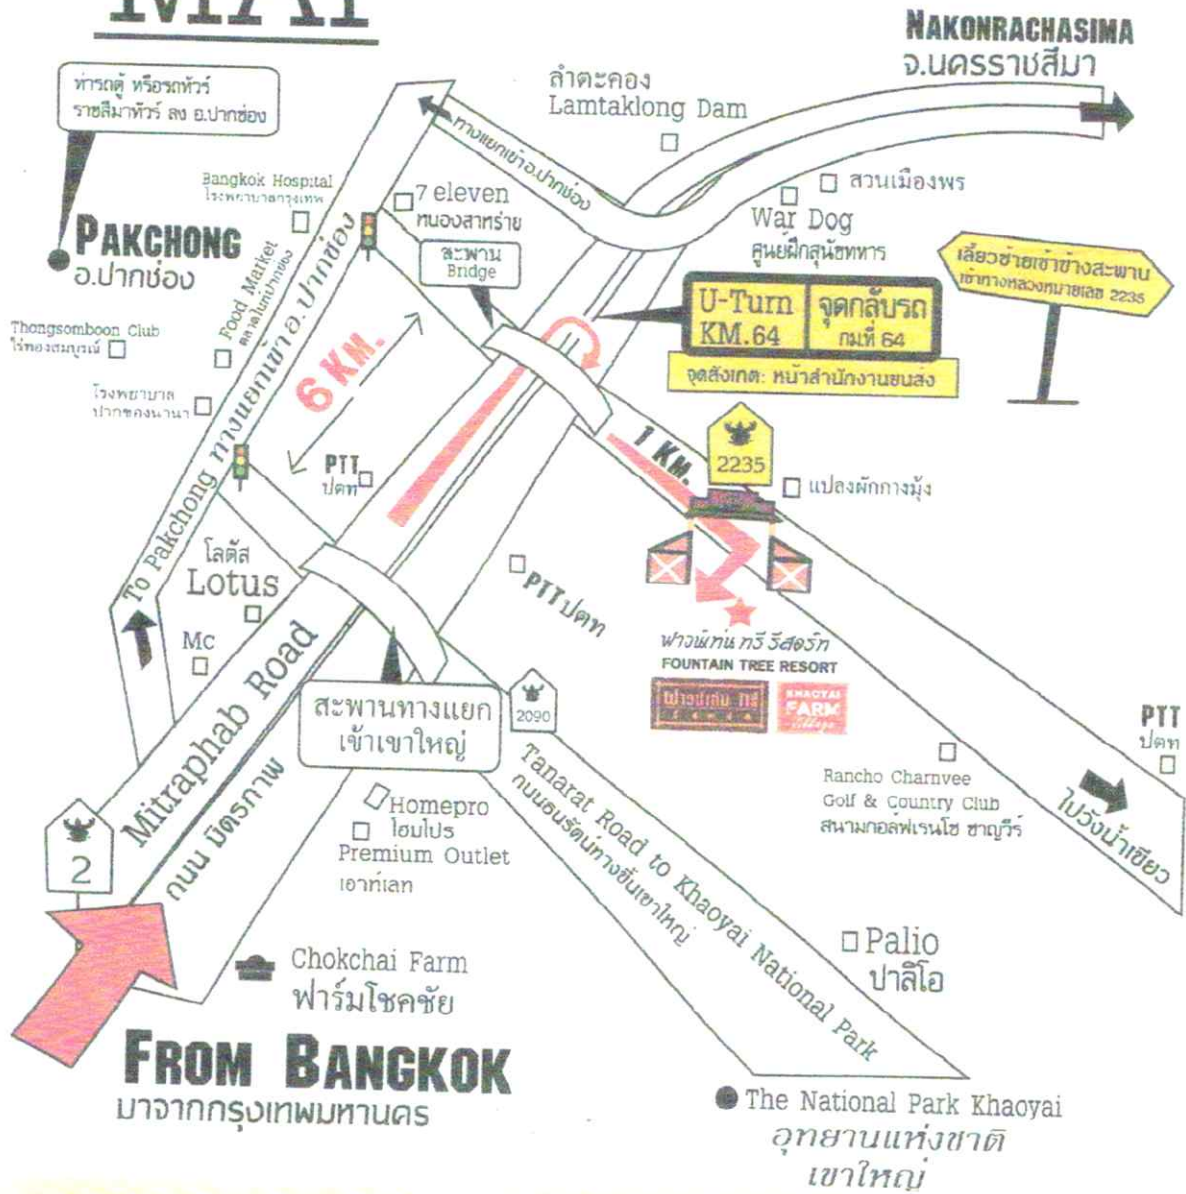

MAP

เบอร์โทรศัพท์สำคัญ		การเดินทาง
อุทยานแห่งชาติเขาใหญ่	โทร. 086-0926529, 044-249305	รถส่วนตัว : 163 กม. จากกรุงเทพ ประมาณ 2 ชม. 2 บายพาส
โรงพยาบาลปากช่องนานา	โทร. 044-311856	เข้าทางหลวงหมายเลข 2235 ห่างจาก 2 บายพาส
โรงพยาบาลกรุงเทพ ปากช่อง	โทร. 044-316611-5	ประมาณ 1 กิโลเมตร สังเกตประตูรับดาวบอยทางขวามือ
ตำรวจทางหลวง	โทร. 1193	รถทัวร์ : ราชสีมาทัวร์ ลงที่ อ.ปากช่อง ขึ้นที่หนองขิด
สถานีตำรวจ อำเภอปากช่อง	โทร 044-311234	ค่าโดยสารประมาณ 100-200 บาท
ราชสีมาทัวร์	โทร. 02-9361615	รถตู้ : ขึ้นที่อนุสาวรีย์ ค่าโดยสารประมาณ 150-200 บาท
หัวลำโพง	โทร. 02-2230341-8/ 1690	รถไฟ : ขึ้นที่หัวลำโพง ลงที่ อ. ปากช่อง

ฟาวนั้ทึน ทรี รัสอรัท-เขาใหญ่ / เขาใหญ่ ฟาร์ม วิลเลจ **ที่อยู่ : 16 หมู่ 7 ต.ขนงพระ อ.ปากช่อง จ.นครราชสีมา 30130**

087-8008158-9
LineID : @fountaintree
WWW.FOUNTAINTREERESORT.COM

Fanpage : khaoyaifarmvillage
LineID : @khaoyaifarmvillage
WWW.KHAOYAI FARMVILLAGE.COM

เรามีแพคเกจพิเศษ! สำหรับกลุ่มพักผ่อนสังสรรค์ ประชุมสัมมนา ห้องเที่ยวผจญภัย วอร์คแวลลี ห้องเที่ยวฟาร์ม แหล่งเรียนรู้เชิงเกษตร และค่ายเยาวชน รองรับได้กว่า 800 คน
ราคาพิเศษ! สำหรับ 30 ท่านขึ้นไป ติดต่อ 087-9053377, 081-9308021, 098-8305235, 087-9063377, 064-9323980
Email : sale@fountaintreeresort.com/ reservation@fountaintreeresort.com